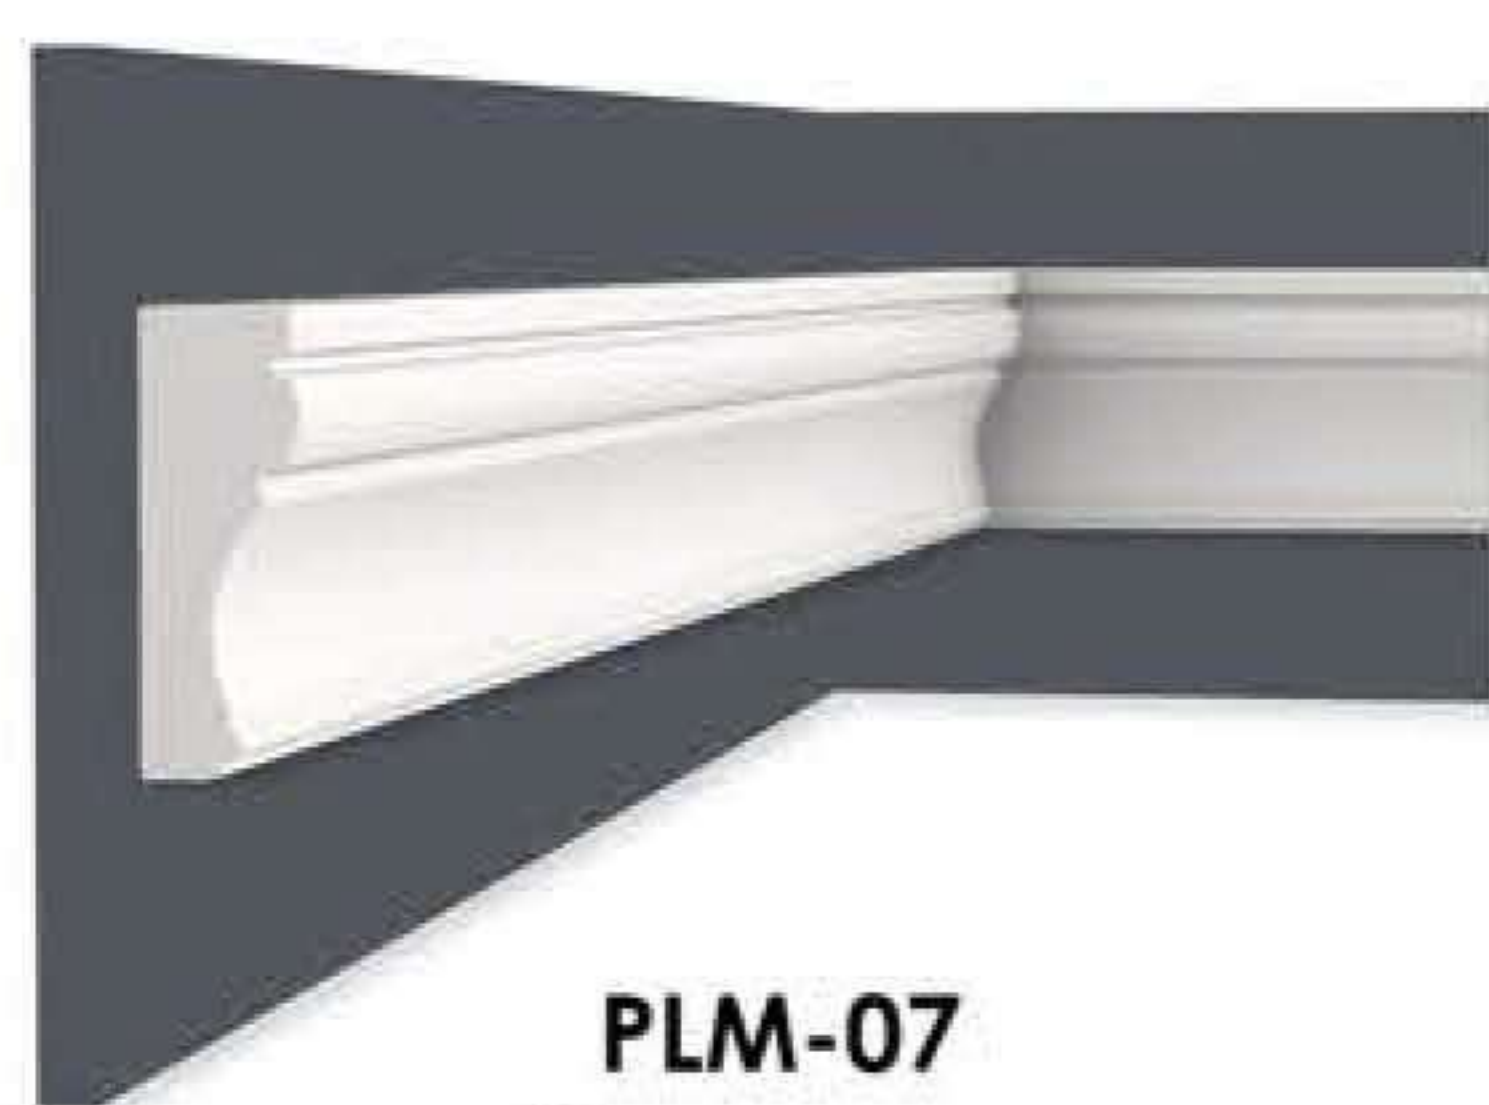

290cm x 12cm x 2cm

**PLM-01**

2cm Destan Duvar Çıtası  
240cm x 2cm x 1cm

**PLM-02**

2,5cm Roma Duvar Çıtası  
240cm x 2,5cm x 1,5cm

**PLM-03**

4cm Roma Duvar Çıtası  
240cm x 4cm x 2cm

**PLM-04**

4cm Paris Duvar Çıtası  
240cm x 4cm x 1cm

**PLM-05**

4cm Destan Duvar Çıtası  
240cm x 4cm x 2cm

**PLM-06**

6cm Destan Bordür  
240cm x 6cm x 2,3cm

**PLM-07**

10cm Roma Süpürgelik - Bordür  
240cm x 10cm x 2cm