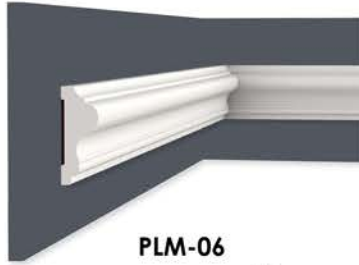

2cm Destan Duvar Çıtası
240cm x 2cm x 1cm

PLM-02

2,5cm Roma Duvar Çıtası
240cm x 2,5cm x 1,5cm

PLM-03

4cm Roma Duvar Çıtası
240cm x 4cm x 2cm

PLM-04

4cm Paris Duvar Çıtası
240cm x 4cm x 1cm

PLM-05

4cm Destan Duvar Çıtası
240cm x 4cm x 2cm

PLM-06

6cm Destan Bordür
240cm x 6cm x 2,3cm

PLM-07

10cm Roma Süpürgelik - Bordür
240cm x 10cm x 2cm

PLM-08

10cm Basic Süpürgelik
240cm x 10cm x 1,5cm

PLM-09